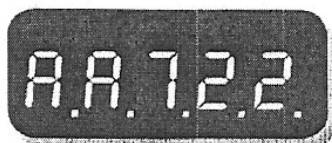

Zobrazované informace na displeji indikátoru:

526

1258 SM

A.A.7.2.2

-0100

4321-

u 1.12

oPEn

ERROR

Náměr indikátoru za aktuální období

Stlačením tlačítka na přední straně indikátoru se aktivuje display a náměr za aktuální období je zobrazen ve tvaru „526“. Tato hodnota se počítá vždy od začátku období. Dalším stlačením tlačítka přejdete k dalším hodnotám.

Náměr indikátoru za minulé období

Náměr indikátoru za minulé období se zobrazuje ve tvaru „1258 SM“. Přepis náměru za aktuální období do náměru indikátoru za minulé období se provede při dosažení datumu začátku období v 00:00:00.

Kontrolní kód

5-ti místný kód tvořen číslicemi a písmeny (např. A.A.7.2.2.). Generuje se při přepisu náměru za aktuální období do náměru indikátoru za minulé období.

Sériové číslo indikátoru

Sériové číslo představuje 8-mi místný číselný údaj, který je také uveden na krytu indikátoru. Zobrazení sériového čísla je rozděleno na dvě části. Např. číslo „01004321“ se zobrazí postupně jako hodnoty „-0100“ a „4321-“. Znak pomlčky slouží k rozlišení 1. nebo 2. části sériového čísla.

Datum začátku účtovacího období

Datum začátku účtovacího období je zobrazeno ve tvaru „u 1.12“. Po dosažení uvedeného datumu indikátor provede v 00:00:00 přepis náměru za aktuální období do náměru za minulé období a je vygenerován odpovídající kontrolní kód.

Elektronická plomba a neoprávněná manipulace

Dojde-li po instalaci indikátoru na otopné těleso k jeho neoprávněnému otevření, zablokuje se přístroj pro další měření a na displeji se trvale zobrazí nápis „oPEn“. Zároveň dojde k uložení datumu porušení elektronické plomby (den, měsíc, rok) do napěťově nezávislé paměti.

Chyba indikátoru